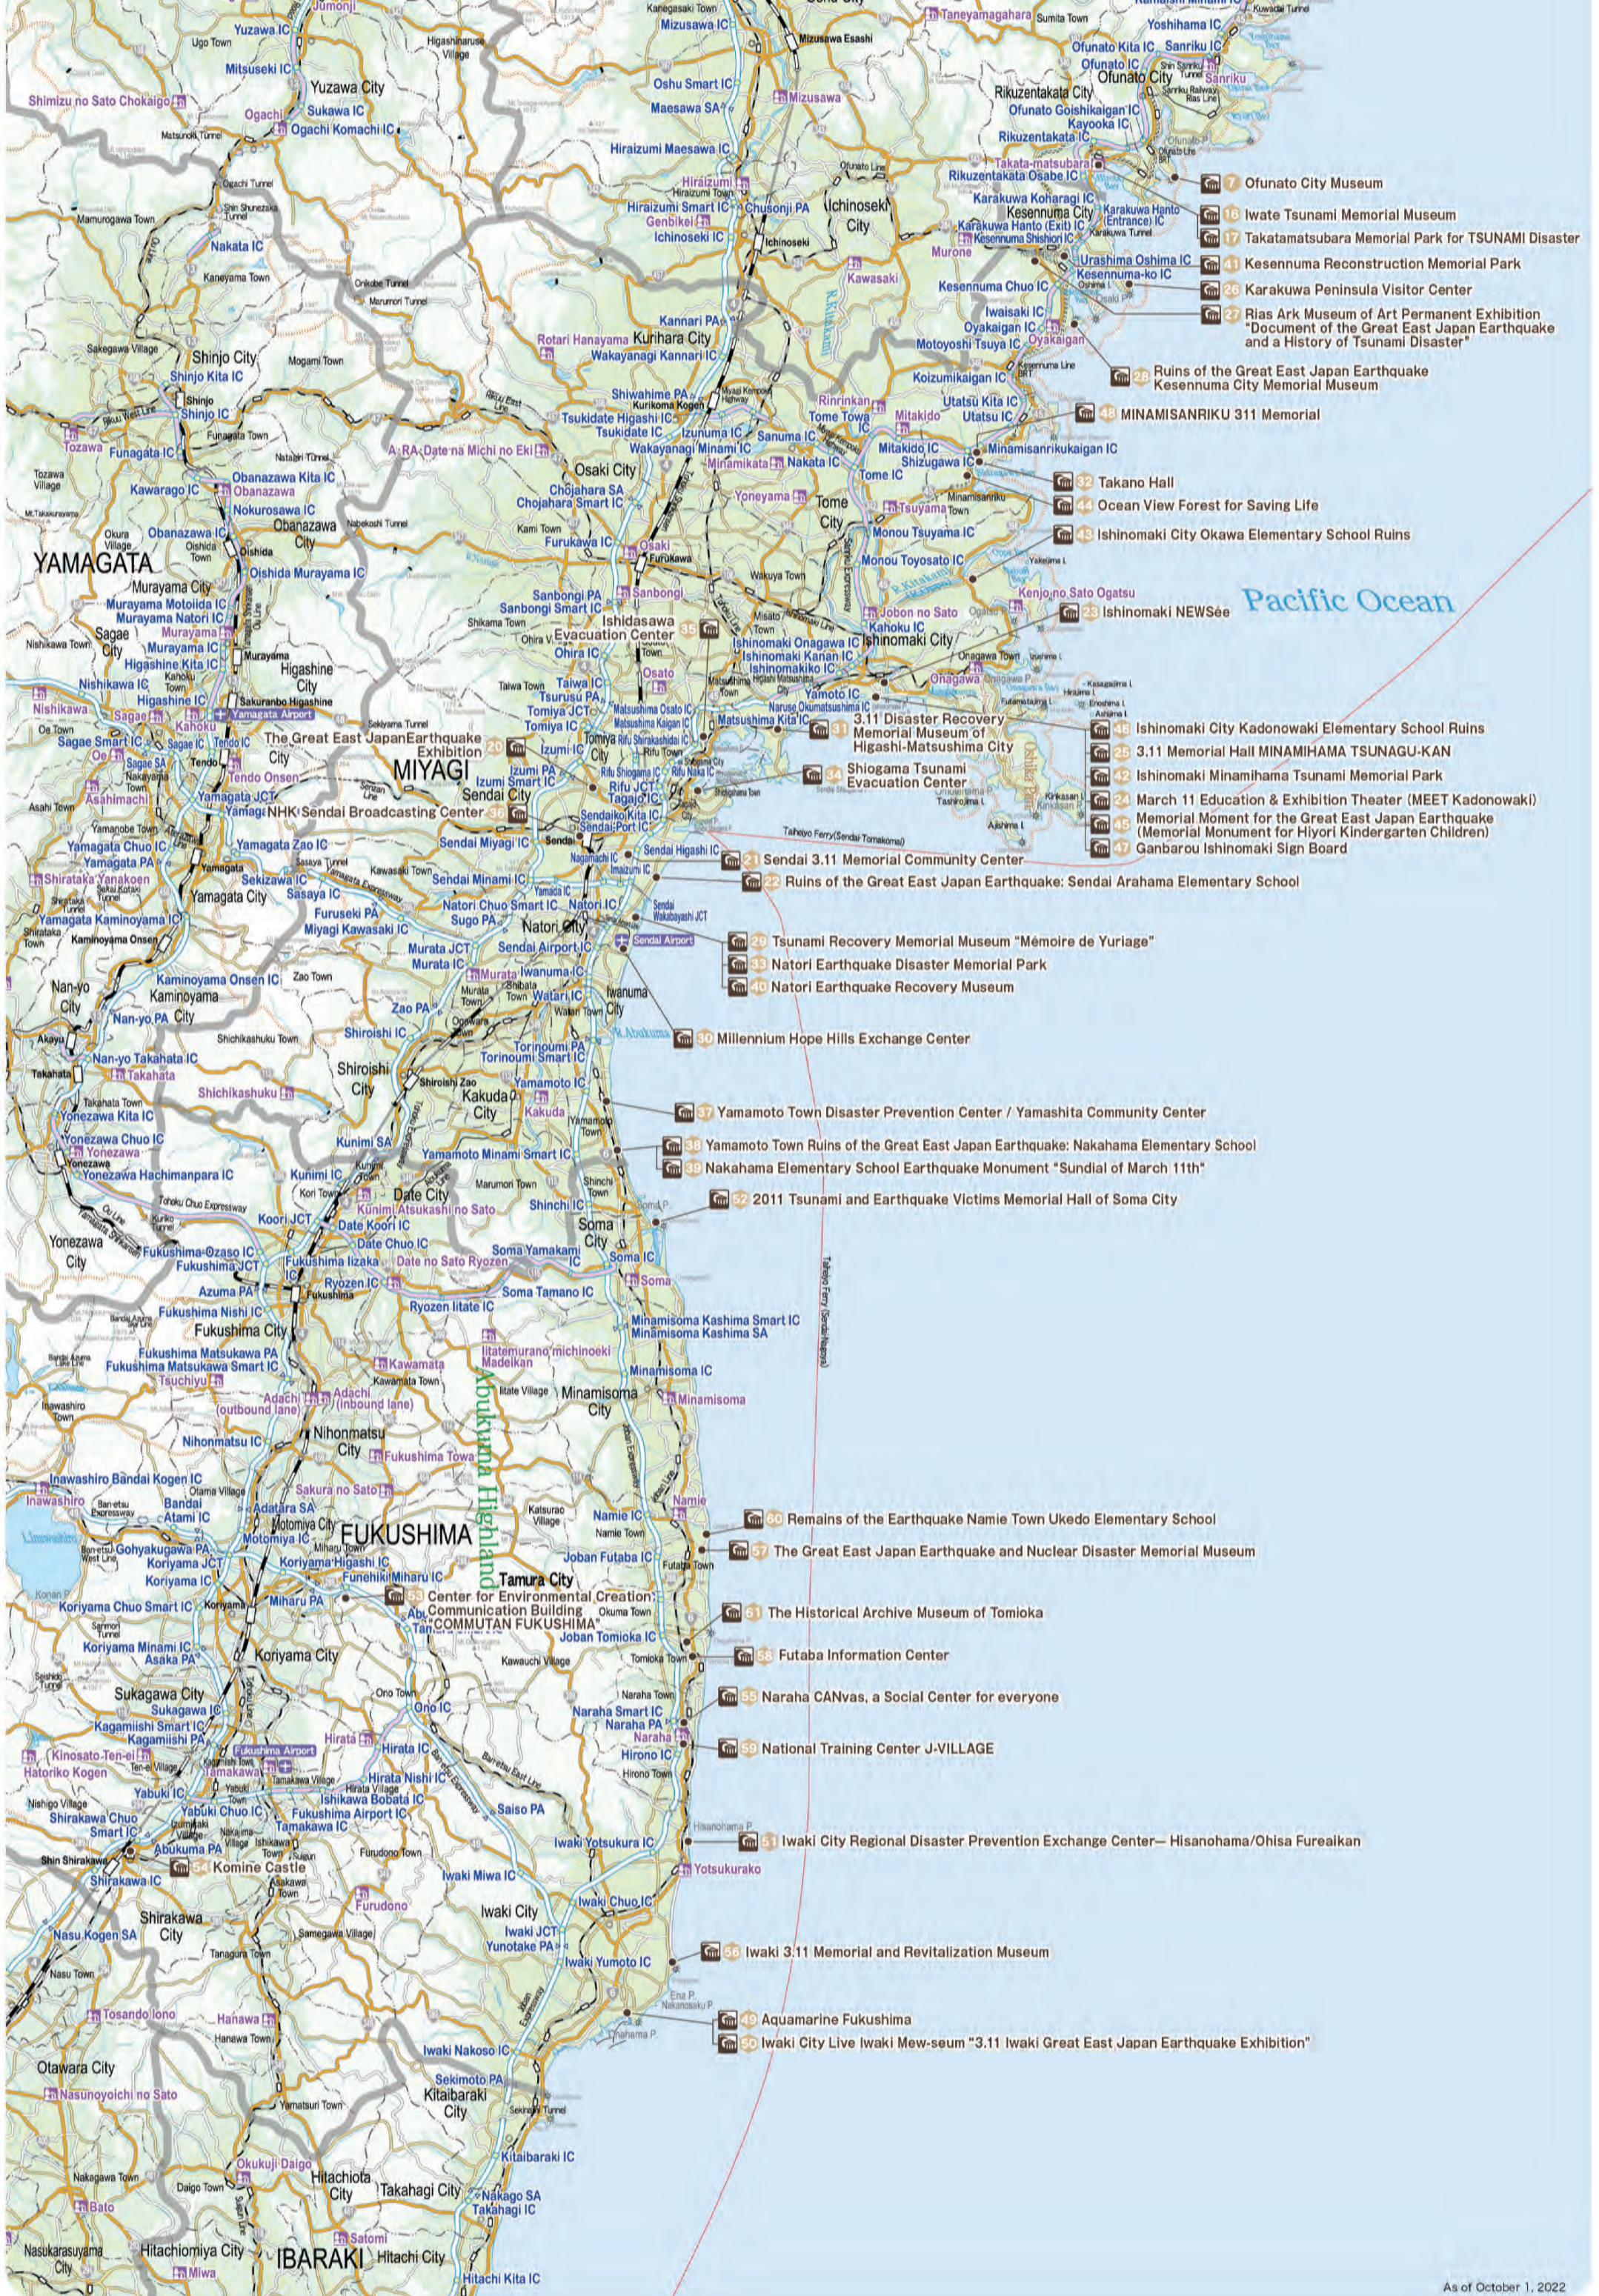

# Disaster Memorial Facilities Map

0 25 50km

この地図の作成に当たっては、国土地理院長の承認を得て、同院発行の50万分1地方図を使用した。(承認番号 令1東使、第1号)

Legend		
	Expressway ※	
	Toll Road	
	National Road	
	Main Local Road	
	JR Line	
	Shinkansen Railway	
	Private Railway	
	BRT	

※高速道路等：高速自動車国道、高速自動車国道に並行する自動車専用道路、一般国道自動車専用道路及び地域高規格道路(自動車専用道路)

- 18 Noda Village Reconstruction Exhibition Room
- 15 The Disaster Remains Seawall of Aketo District
- 15 Raga Fureal Park
- 14 Shimanokoshi Fureal Park
- 13 The Tsunami Remains Taro Kanko Hotel
- 13 Taro Shiosato Station
- 13 Taro Seawall
- 13 Tsunami Memorial Park Nakanohama
- 12 Miyako City Civic Center Disaster Prevention Plaza
- 12 Otsuchi Cultural Community Center "Oshacchi"
- 10 Kamaishi Memorial Park
- 11 Tsunami Memorial Hall